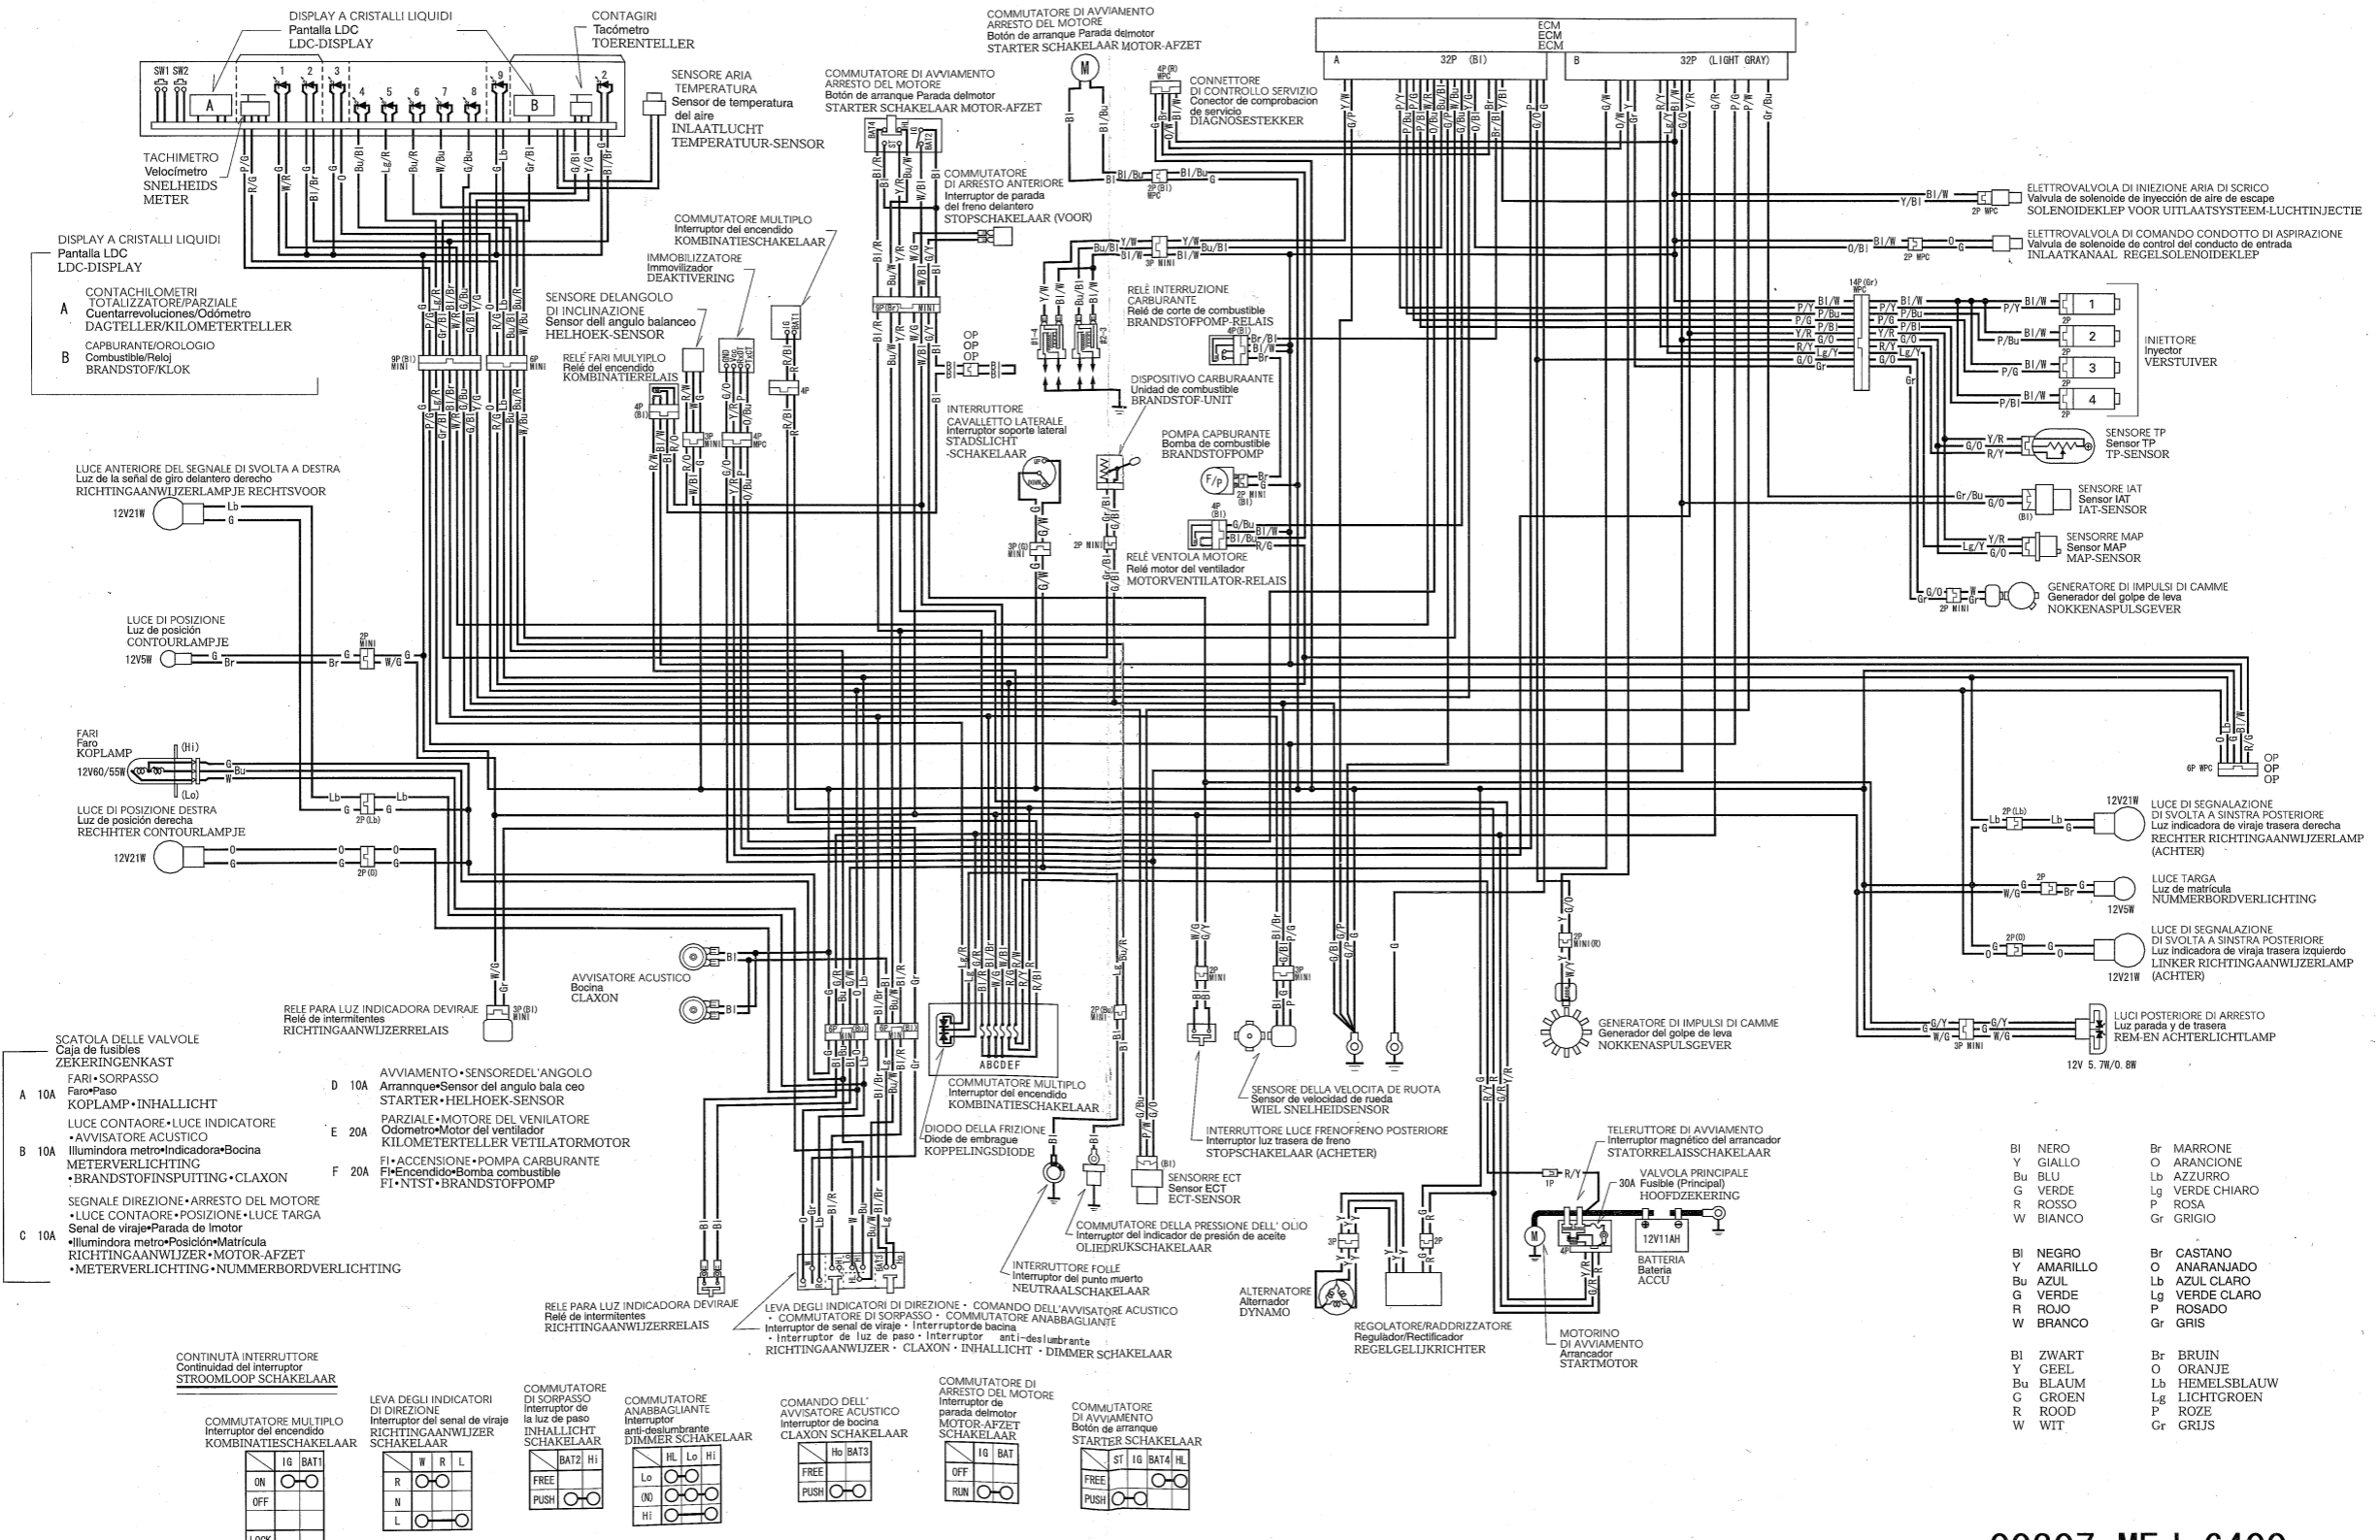

Tipo ED (italiano, spagnolo, olandese):

- 1 LUCE INDICATORE HISS
Luz indicadora de HISS
HISS CONTROLAMPJE
- 2 ILLUMINAZIONE
Verlichting
- 3 INDICATORE SEGNALE DI SVOLTA SINISTRA
Indicadora de la señal de giro izquierda
LINKER RICHTINGAANWIJZER-DEAKTIVERING
- 4 INDICATORE ABBAGLIANTI
Indicadora de luz de carretera del faro
GROOTLICHT-DEAKTIVERING
- 5 INDICATORE FOLLE
Indicadora de punto muerto
VELJSTAND-DEAKTIVERING
- 6 LUCE INDICATORE PRESSIONE OLIO
Luz de la presión del aceite
OLIEDRUK-WAARSCHUWINGSLAMPJE
- 7 LUCE INDICATORE PGM-FI
Luz indicadora de PGM-FI
PGM-FI CONTROLAMPJE
- 8 LUCE INDICATORE TEMPERATURA
Luz indicadora de la temperatura
TEMPERATUUR-WAARSCHUWINGSLAMPJE
- 9 INDICATORE SEGNALE DI SVOLTA DESTRA
Indicadora de la señal de giro derecho
INDICATOR VOOR RECHTER RICHTINGAANWIJZER

0030Z-MEJ-6400